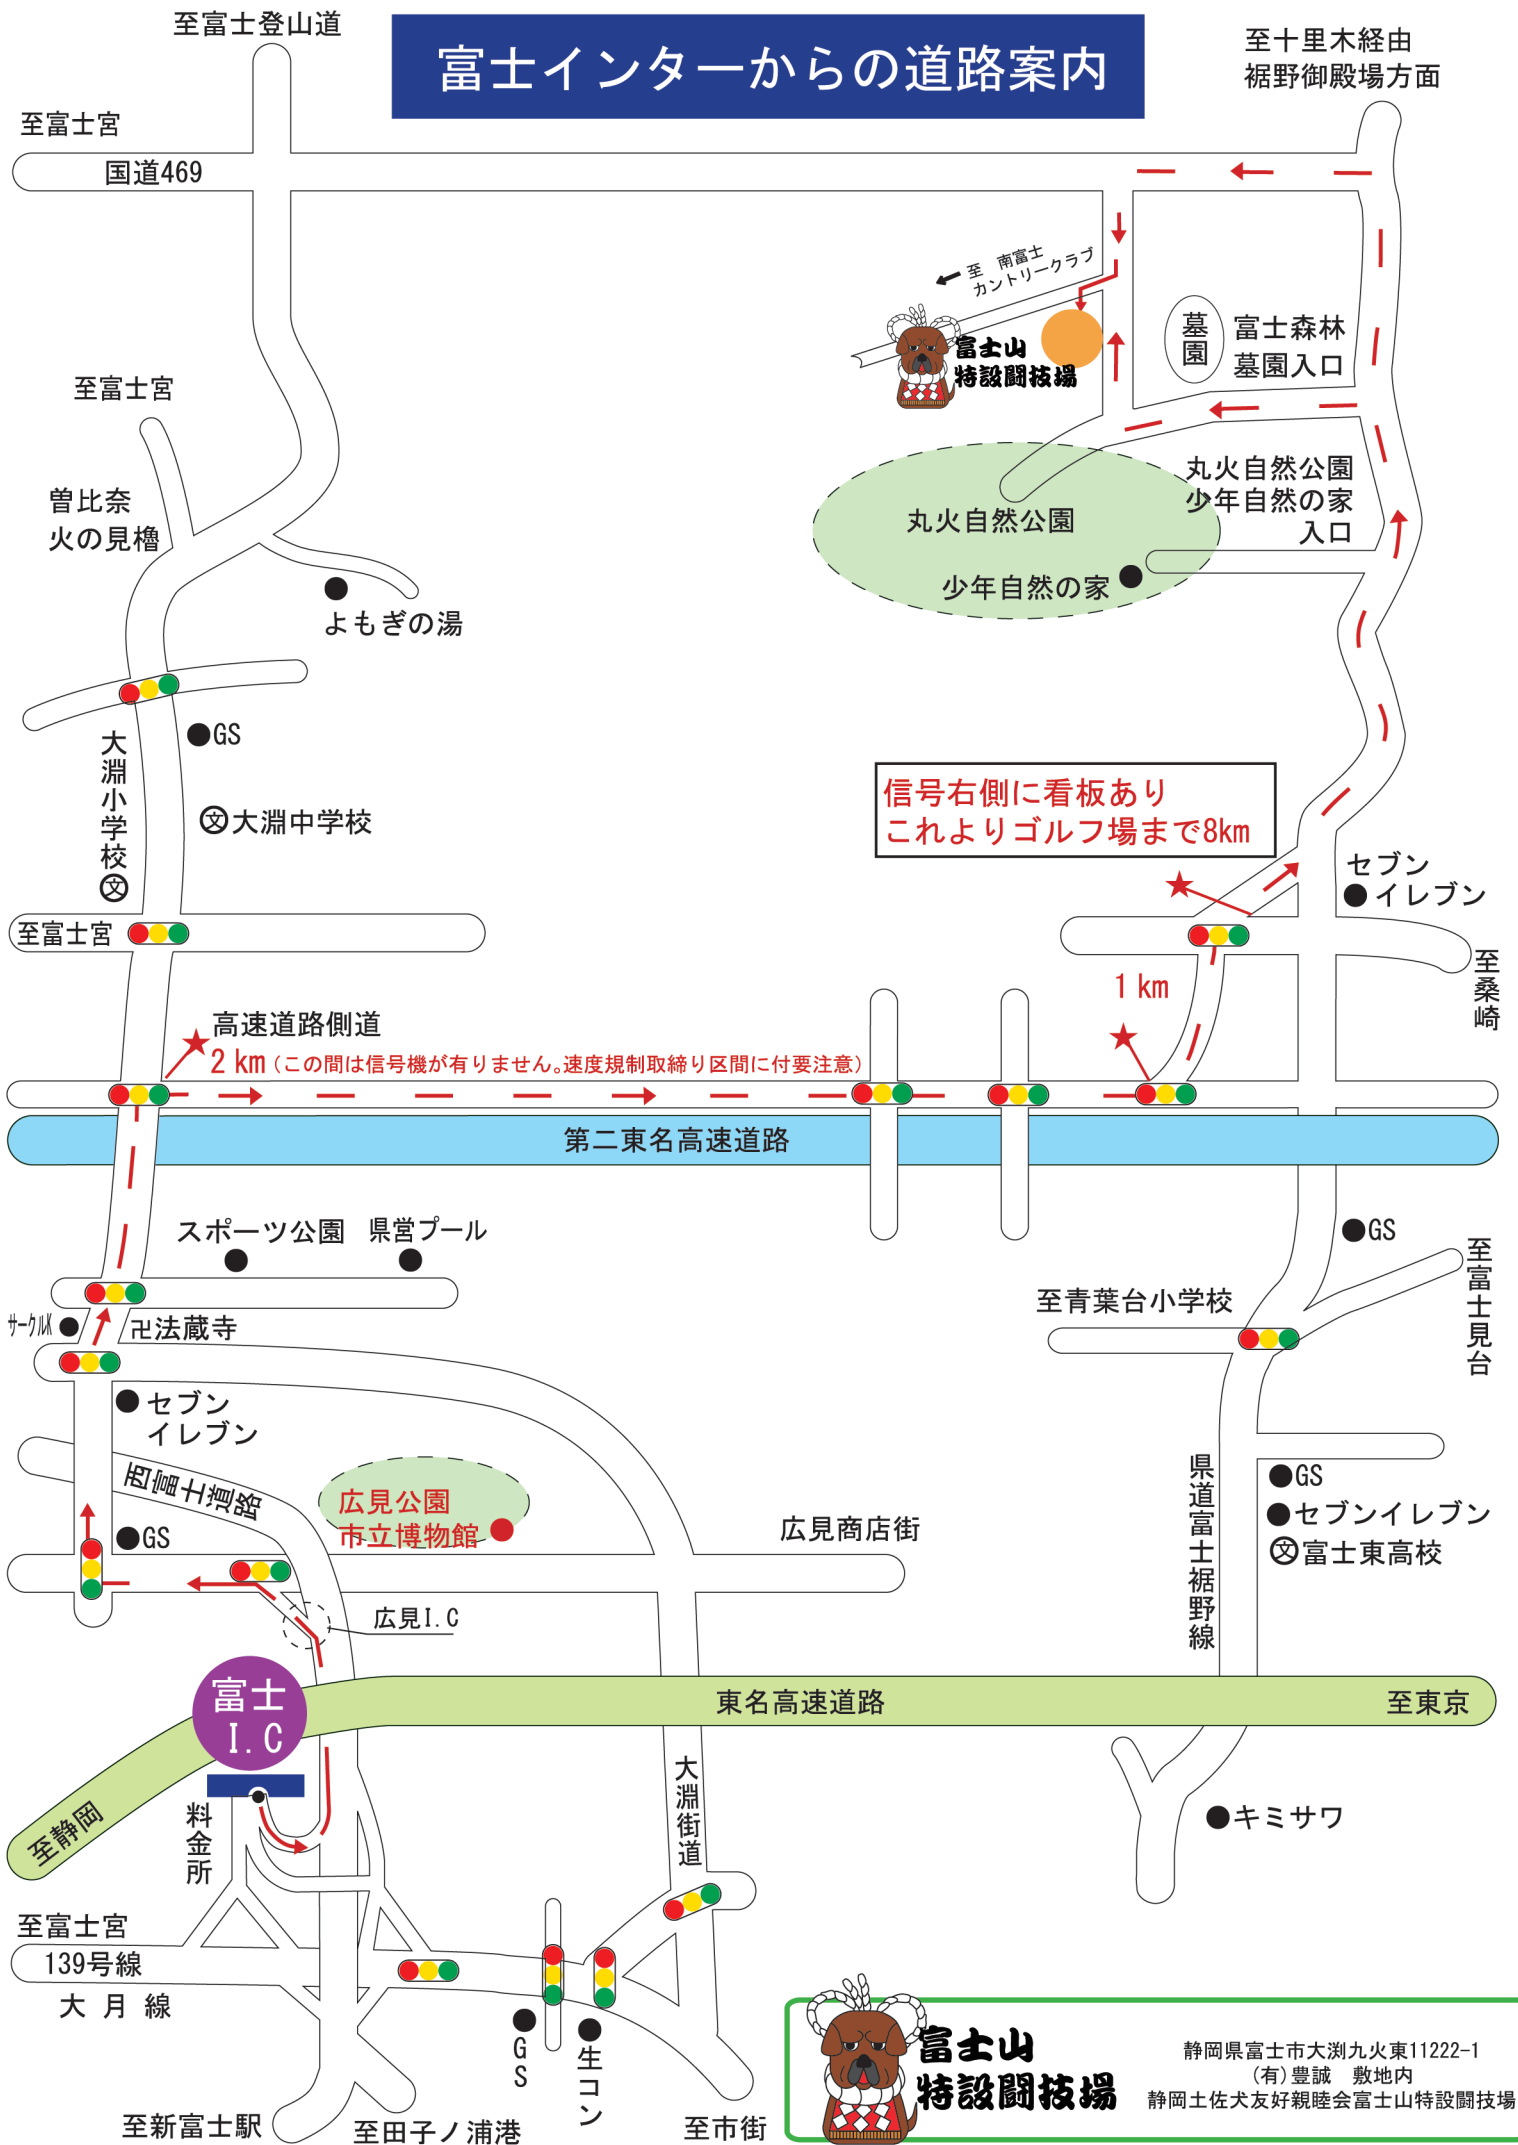

富士インターからの道路案内

富士山
特設闘技場

静岡県富士市大淵九火東11222-1
(有)豊誠 敷地内
静岡土佐犬友好親睦会富士山特設闘技場